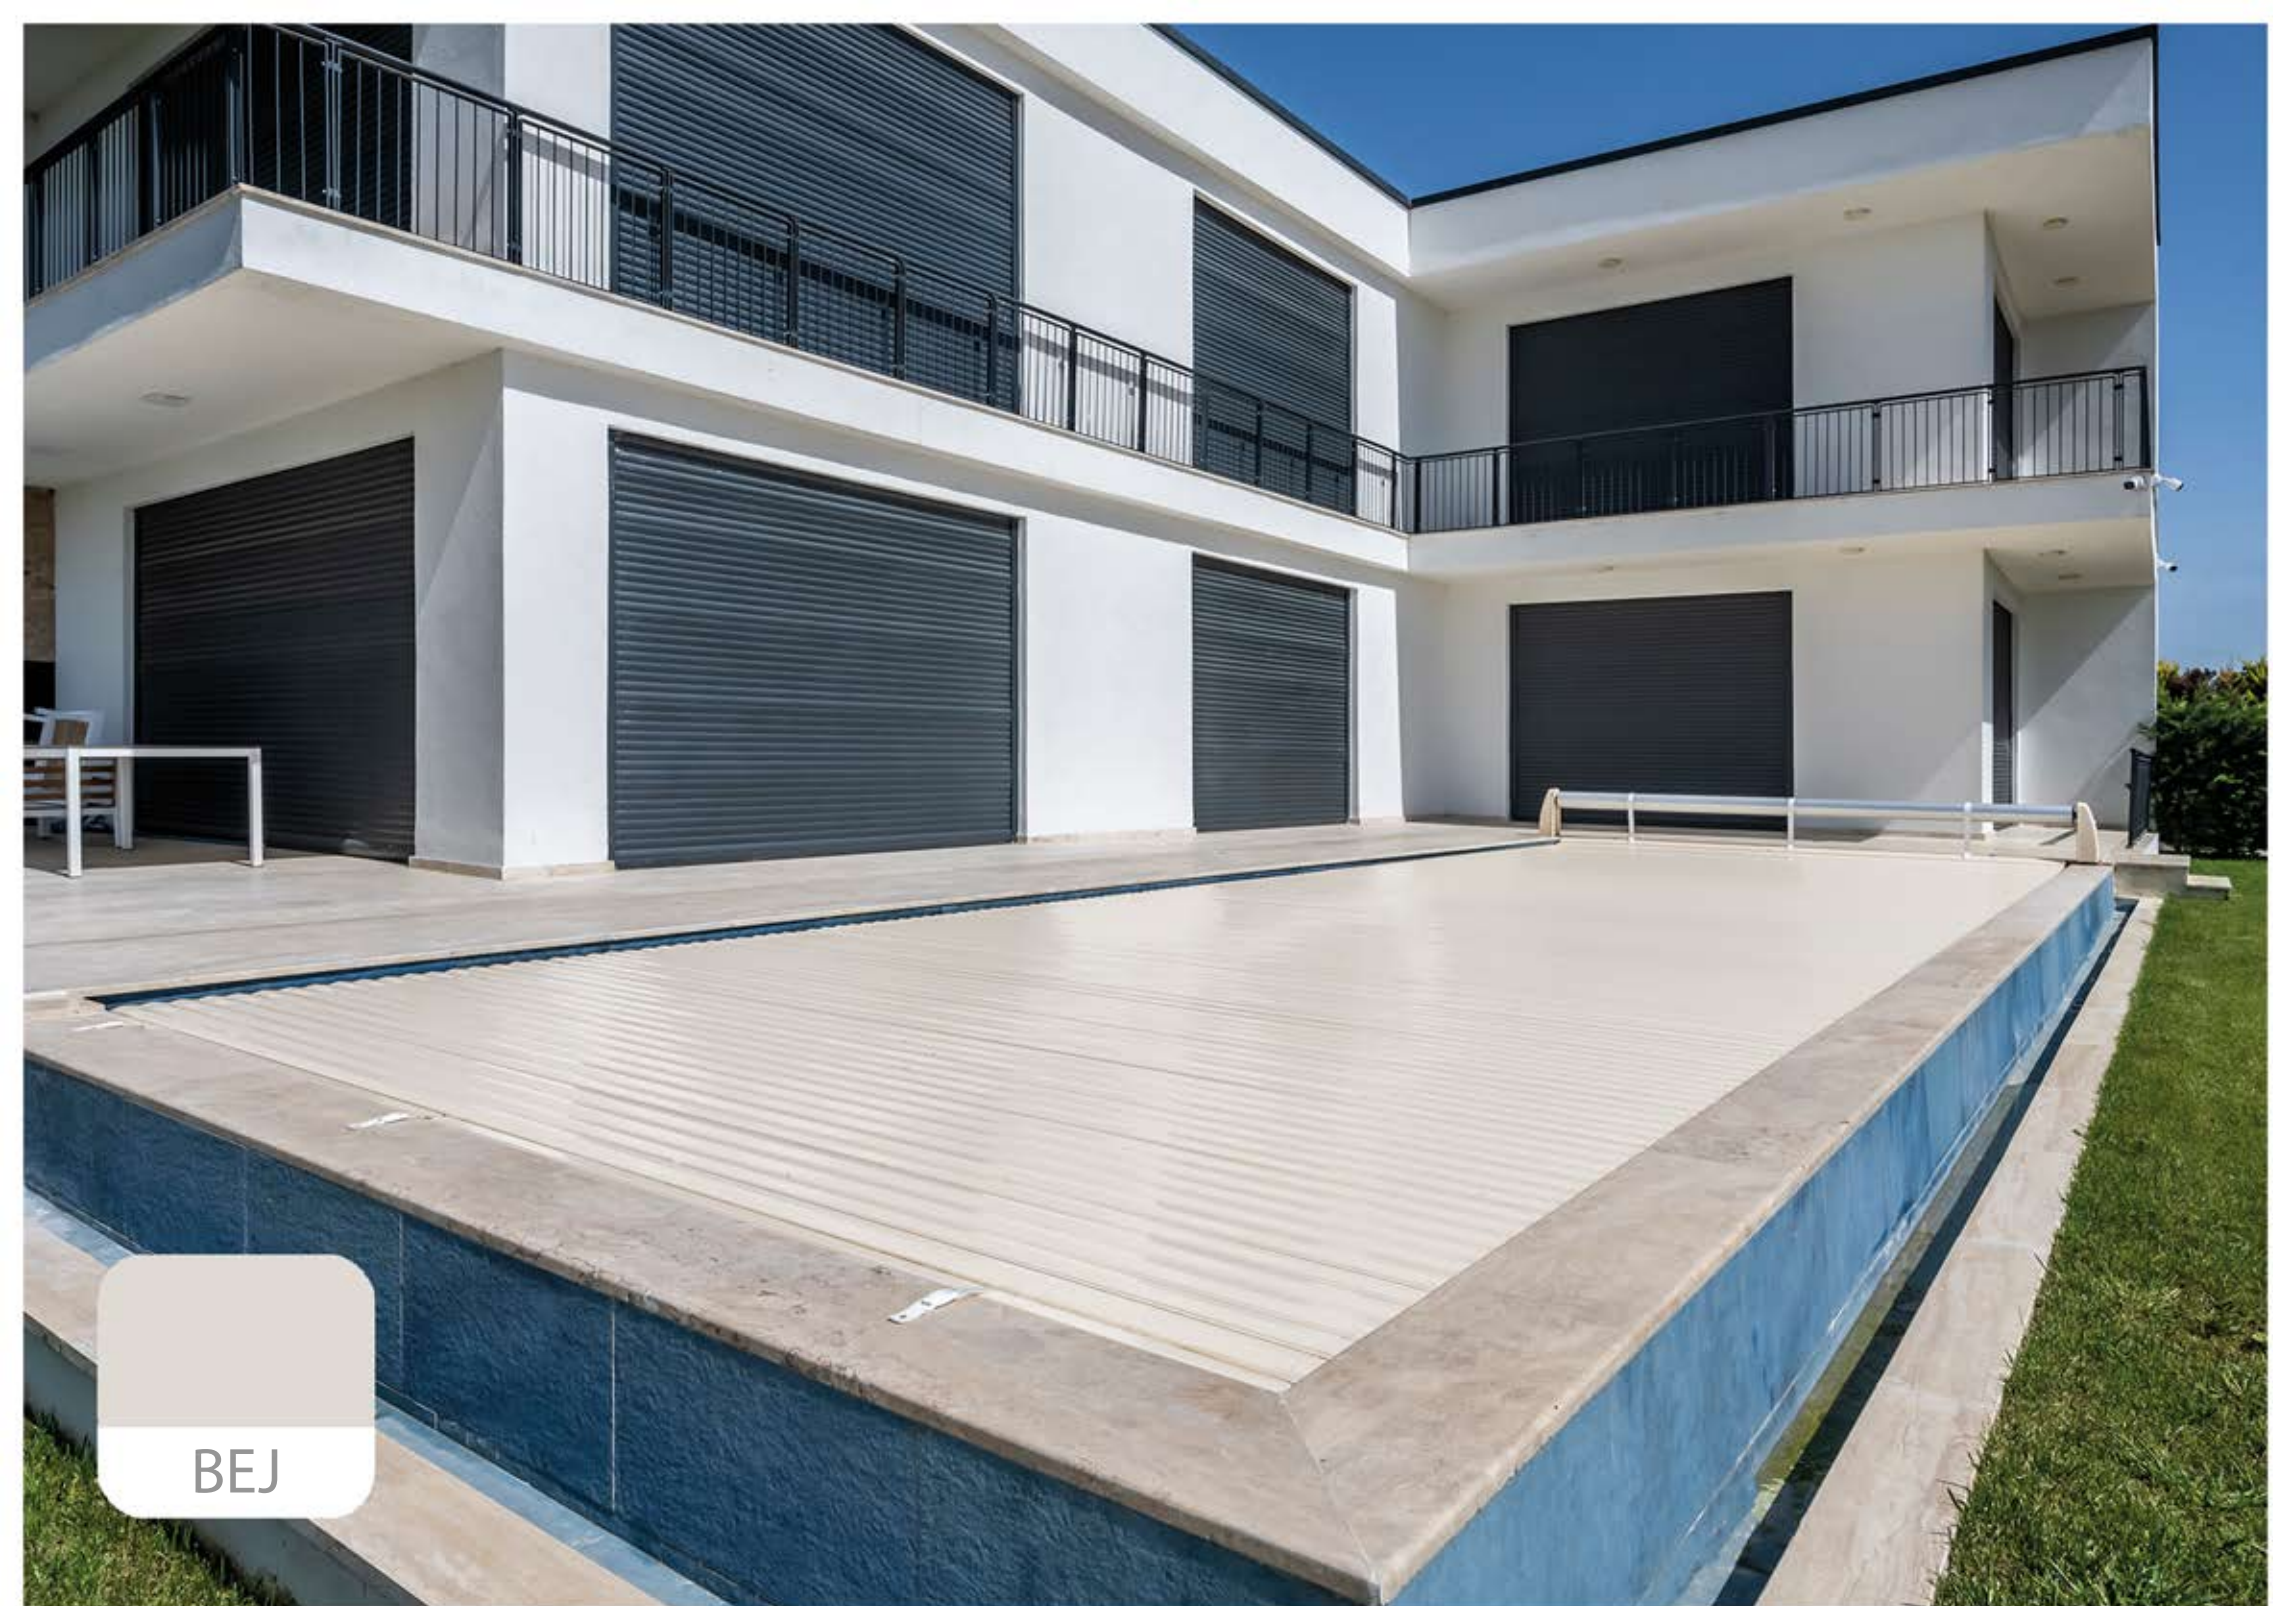

Pool Cover Technology

**Sofatec**  
TÜRKİYE

**RENK  
SEÇENEKLERİ**

GRI

GRI

BEJ

BEJ

BEYAZ