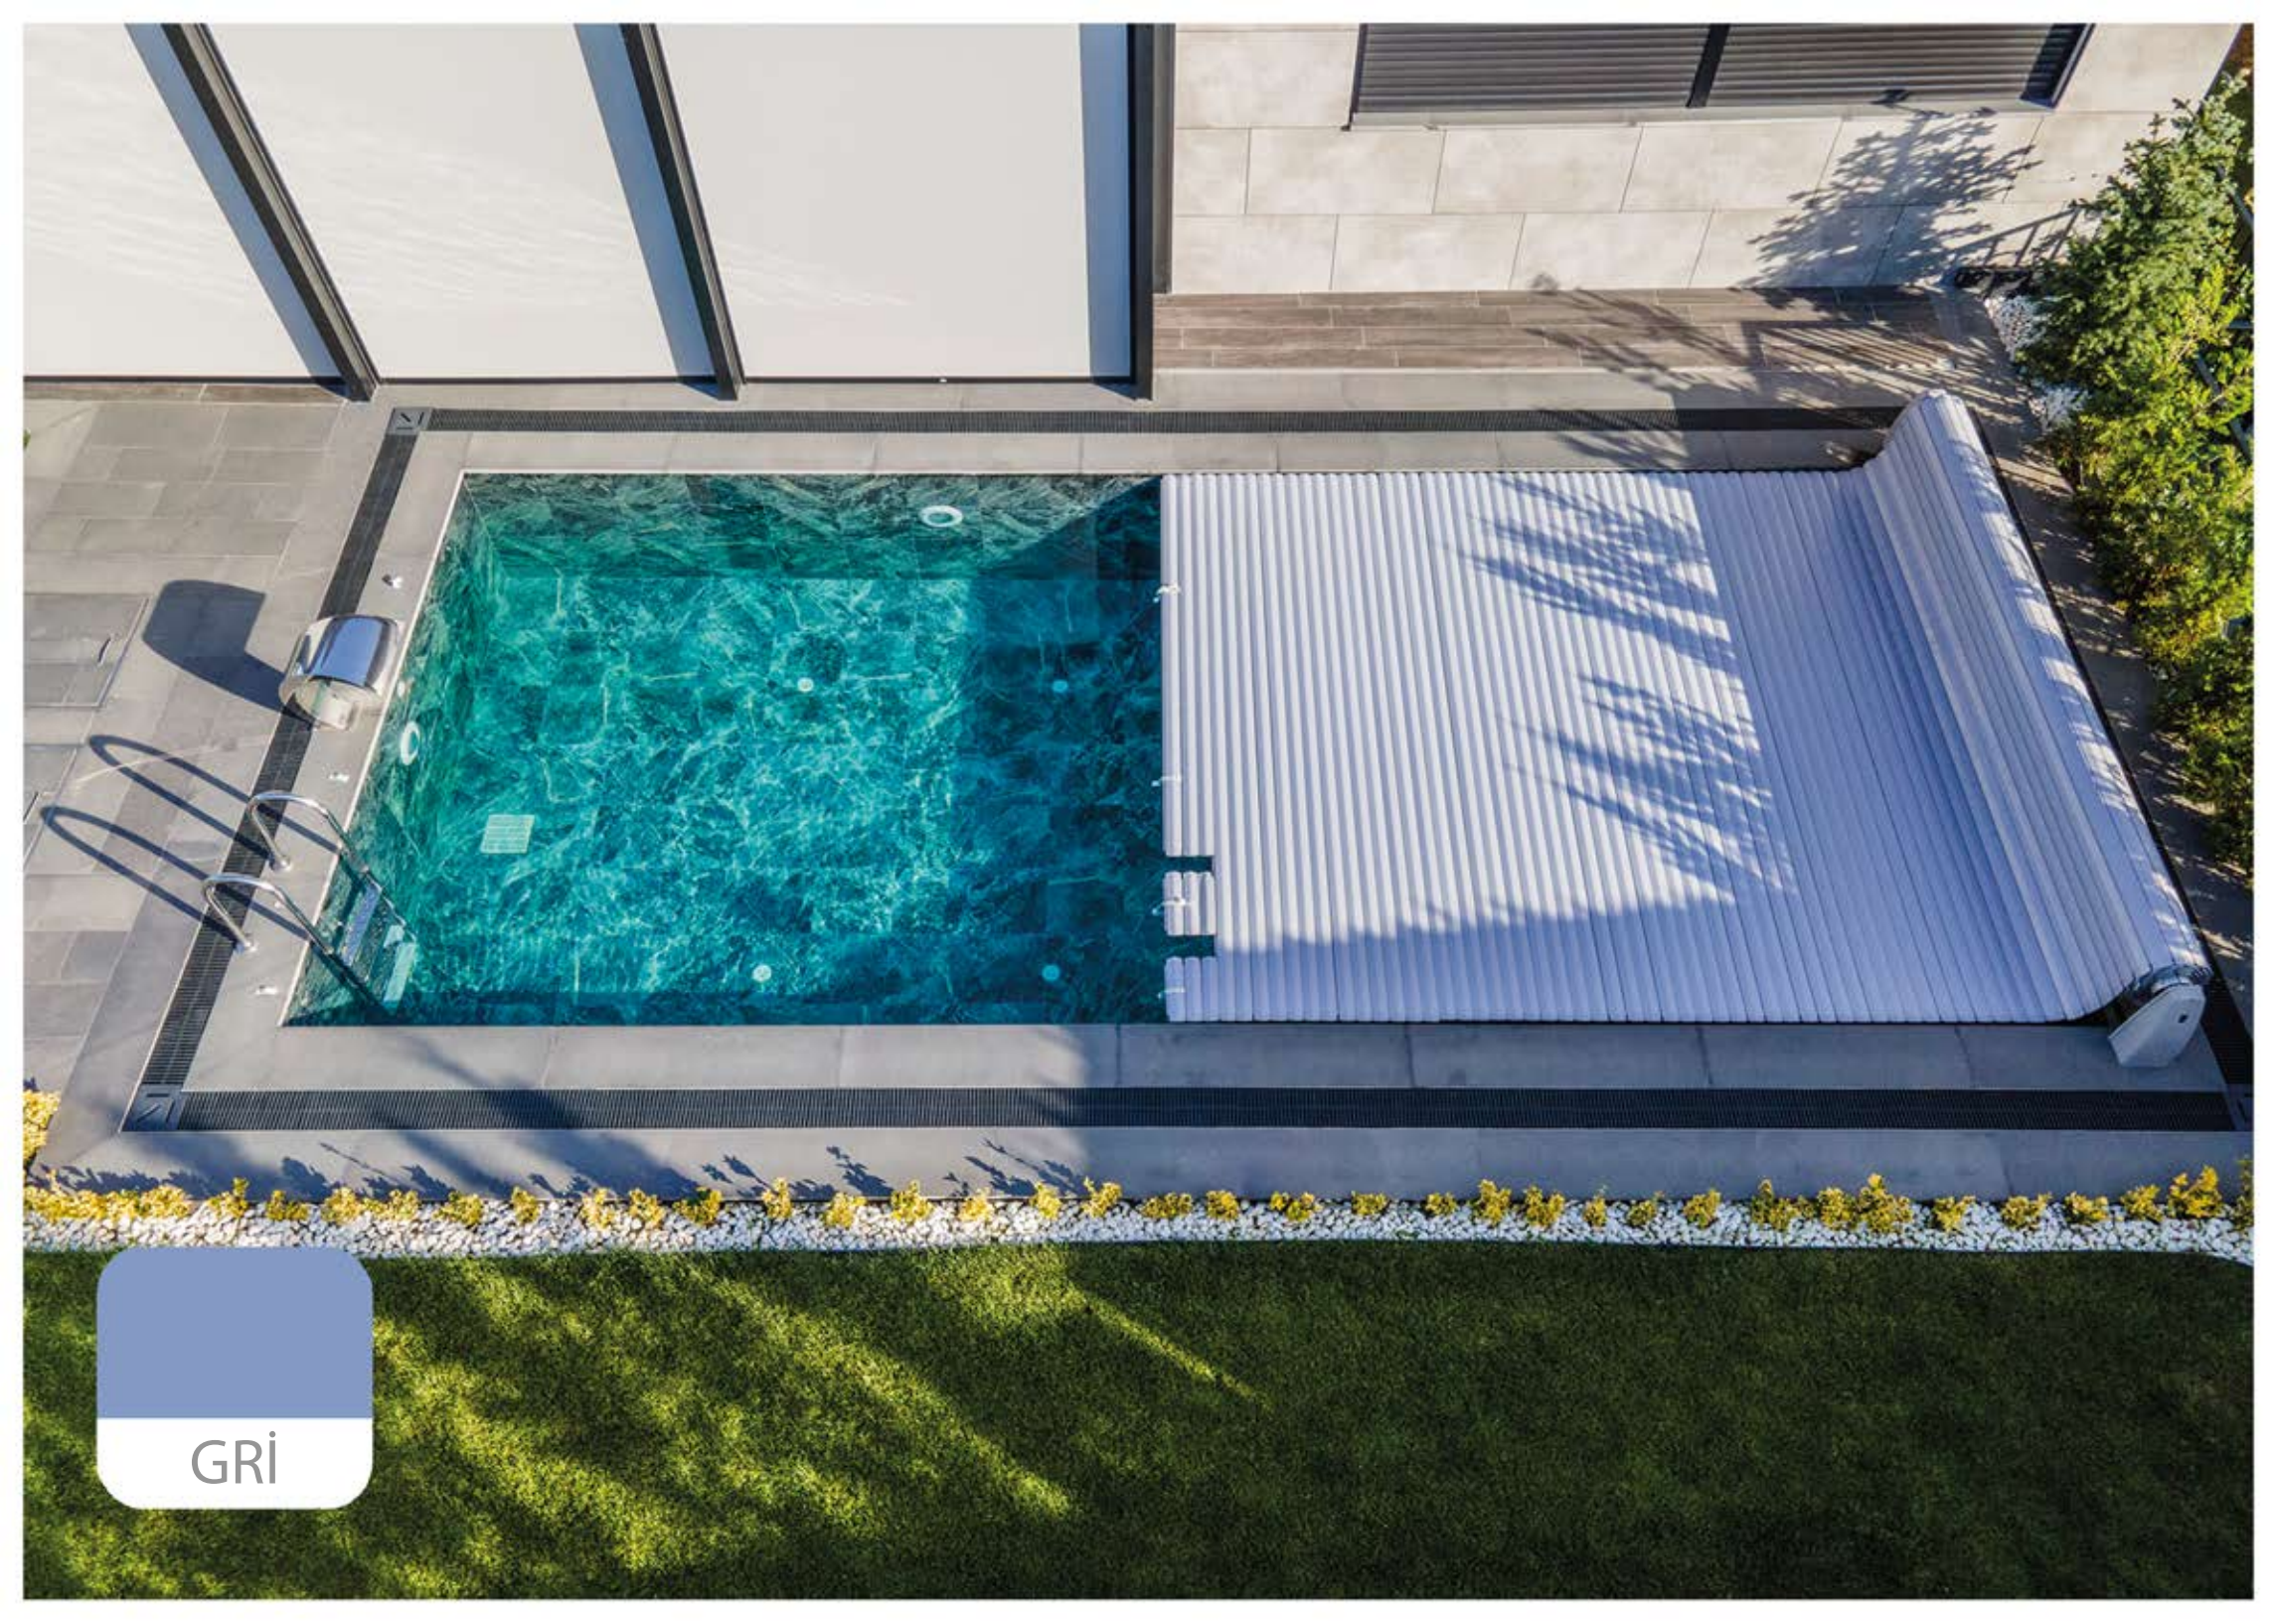

Pool Cover Technology

**Sofatec**  
TÜRKİYE

**RENK  
SEÇENEKLERİ**

GRI

GRI

BEJ

BEJ

BEYAZ